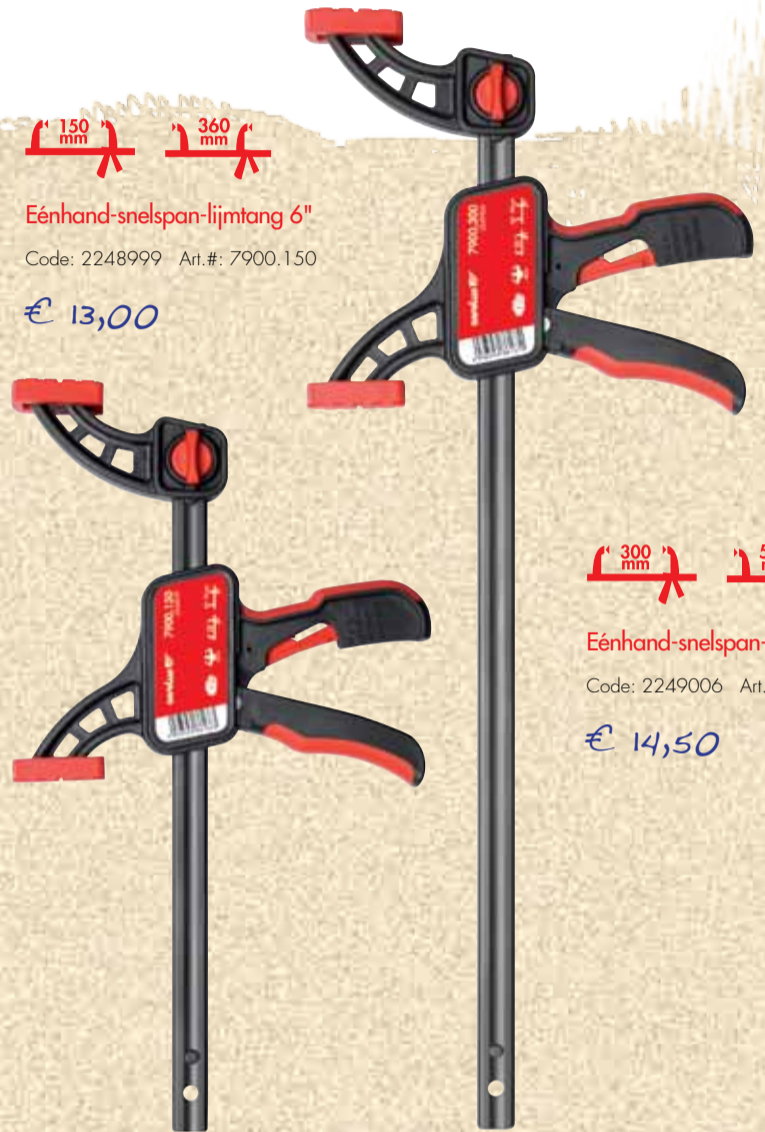

⁸ 2236.120: Gereedschap-combitas, VDE schroevendraaier FL 0,4x2,5 0,5x3 0,8x4 1x5,5 mm, PH 1 PH 2, PZ 1 PZ 2, universele spanningstester 6-400 V, haakse stiftsleutelset 8-dlg., verstelbare schroefleutel 8", ring-steeksleutel 8 - 9 - 10 - 11 - 13 - 14 - 17 - 19 mm, bankhamer 300 gr., centerpons, doorslag, vlakbeitel, kruisbeitel, pendrijver, combinatietang VDE 180 mm, telefoontang VDE 200 mm recht, zijsnijtang VDE 160 mm, waterpomptang 7-voudig 10", kabelmes 1000 V en reservekling, afbreekmes met 5-voudige kling en reservekling, multifunctionele 3-in-1 zaag, sleutelvijsset 6-dlg., rolbandmaat 3 m, plamuurmes 60 mm, dopsleutelset 1/4" 50-dlg.

1/2" +/- 3%

Momentsleutel 1/2" 20-200 N·m / 15-150 lbf·ft

Code: 2667851 Art.#: 5900.20A

Momentsleutel

€ 75,00

Schroevendraaierset FL/PZ 6-delig

Code: 2251698 Art.#: 3604.000

€ 10,90

150 mm 360 mm

Eénhand-snelspan-lijmtang 6"

Code: 2248999 Art.#: 7900.150

€ 13,00

300 mm 510 mm

Eénhand-snelspan-lijmtang 12"

Code: 2249006 Art.#: 7900.300

€ 14,50

Ringratelsleutel vier in één

€ 16,40

4 in 1

10 · 13 · 17 · 19

Ringratelsleutel vier in één, omschakelbaar

Code: 2263181 Art.#: 1740.00

Schroefleutel verstelbaar

Code: 2246457 Art.#: 0300.08