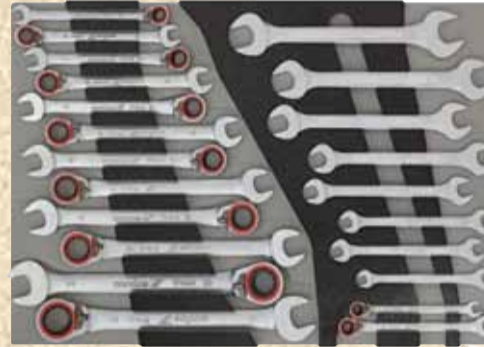

Gereedschapswagen gevuld
€ 999,00

1/2
1/4
0

★
⊖
⊕

GRATIS!

Gereedschapswagen met 246-dlg. sortiment ⁷

Code: 2678551 Art.#: 2260.1201

€ 999,00

Gereedschapswagen leeg (zonder gereedschap en opzetkist)

Code: 2672715 Art.#: 2060.1201

€ 399,00

Gereedschap-combitas met 110-dlg. sortiment incl. 4430.100 ⁸

Code: 2678527 Art.#: 2236.1201

€ 269,00