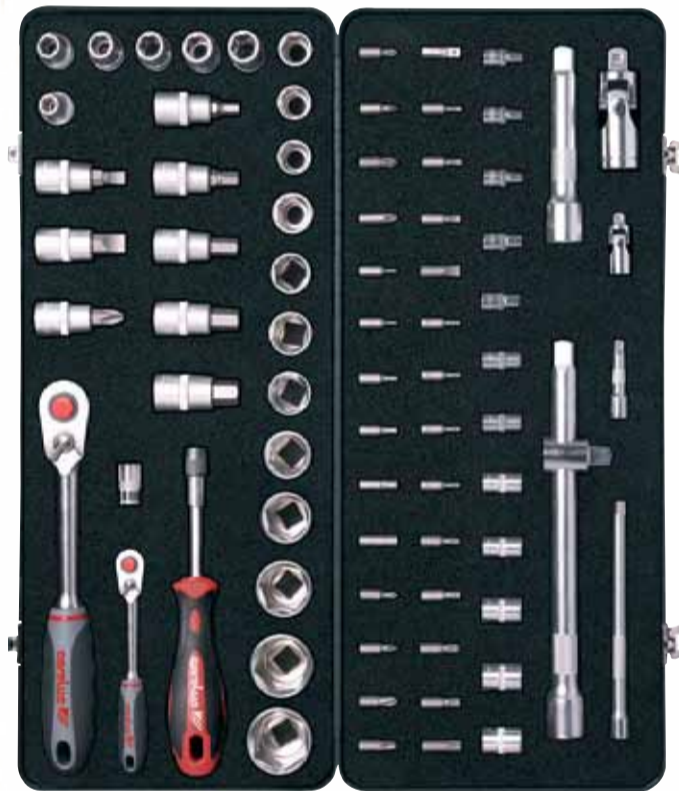

Code: 2253747 Art.#: 5544.550

€ 109,00

Dopsleutelsets
vanaf
€ 24,00

Code: 2265001 Art.#: 5190.50

€ 21,35

Code: 2264951 Art.#: 4190.50

€ 17,80

Code: 2264994 Art.#: 6190.50

€ 19,65

¹ 4400.105: ratel SLIM SIXTY 1/4": 60 tanden, slanke kop, dopsleutels SPLINE multiprofiel: 4 4,5 5 5,5 6 7 8 9 10 11 12 13 14 mm, verlengstukken 50 mm, 100 mm
² 4430.100: ratel SLIM SIXTY 1/4": 60 tanden, slanke kop, dopsleutels 6-kant 4 4,5 5 5,5 6 7 8 9 10 11 12 13 14 mm, bits TORX® met boring TXB8 TXB10 TXB15 TXB20 TXB25 TXB27 TXB30 TXB40, binnenzeskant 3 4 5 6 8 10 mm, verlengstukken 50 mm, 100 mm, cardangewricht, T-greep verlengstuk met verloopstuk 3/8" - 1/4", 150 mm, bit-schroevendraaiergreep, adapter 1/4" 6kt x 1/4", adapter 1/4" x 1/4" bit-opname
³ 6600.100: ratel SLIM SIXTY 3/8": 60 tanden, slanke kop, dopsleutels 6-kant 6 7 8 9 10 11 13 14 17 19 mm, T-greep verlengstuk met verloopstuk 1/2" - 3/8", 200 mm
⁴ 6600.400: ratel SLIM SIXTY 3/8": 60 tanden, slanke kop, dopsleutels TORX® E4 E5 E6 E7 E8 E10 E11 E12 E14 E16 E18 E20, dopsleutel-schroevendraaiers TORX® T8 T10 T15 T20 T25 T27 T30 T40 T50, verlengstukken 125 mm, 250 mm, cardangewricht, T-greep verlengstuk met verloopstuk 1/2" - 3/8", 200 mm
⁵ 5500.105: ratel SLIM SIXTY 1/2": 60 tanden, slanke kop, dopsleutels 12-kant 10 11 13 14 15 17 19 22 24 27 mm, T-greep verlengstuk met verloopstuk 1/2" - 3/8", 200 mm
⁶ 5544.550: ratel SLIM SIXTY 1/2": 60 tanden, slanke kop, dopsleutels 6-kant 8 10 11 12 13 14 15 16 17 18 19 20 21 22 24 27 30 32 mm, dopsleutel-schroevendraaiers 6-kant 7 8 10 12 14 mm, zaagsnede 8 10 mm, PH 3, verlengstukken 125 mm, 250 mm, cardangewricht, T-greep verlengstuk met verloopstuk 1/2" - 3/8", 200 mm, ratel SLIM SIXTY 1/4": 60 tanden, slanke kop, dopsleutels 6-kant 4 4,5 5 5,5 6 7 8 9 10 11 12 13 mm, bits zaagsnede 4,5 5,5 6,5 8 mm, PH 0 1 2 3, PZ 0 1 2 3, TORX® T8 T9 T10 T15 T20 T25 T27 T30 T40, binnenzeskant: 3 4 5 6 8 10 mm, verlengstukken 50 mm, 150 mm, cardangewricht, bit-schroevendraaiergreep, adapter 1/4" 6kt x 1/4", adapter 1/4" x 1/4" bit-opname